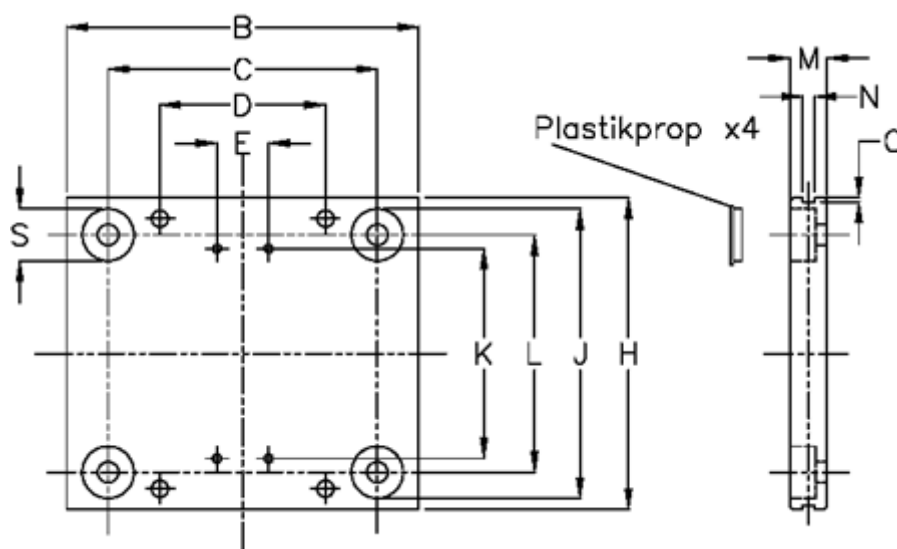

Varenummer: 0591110
 Beskrivelse: Hepco SL2 vogn SS CP S50-110
 for smørefilt

Mål

B	= 110	Huller til smørenippel = M3 x 0.5 x 5	S	= 22 x 10.9
C	= 80	J	= 95	vægt kg/1000 = 0.41
D	= 50	K	= 70	
E	= 18	L	= 71.43	
For leje	= 25	M	= 14.00	
For skinne	= S 50	Monteringshuller	= M6 x 1.0	
H	= 112	N	= 5	
Huller til lejer = 4 (+0.010 +0.022)		O	= 2.0	